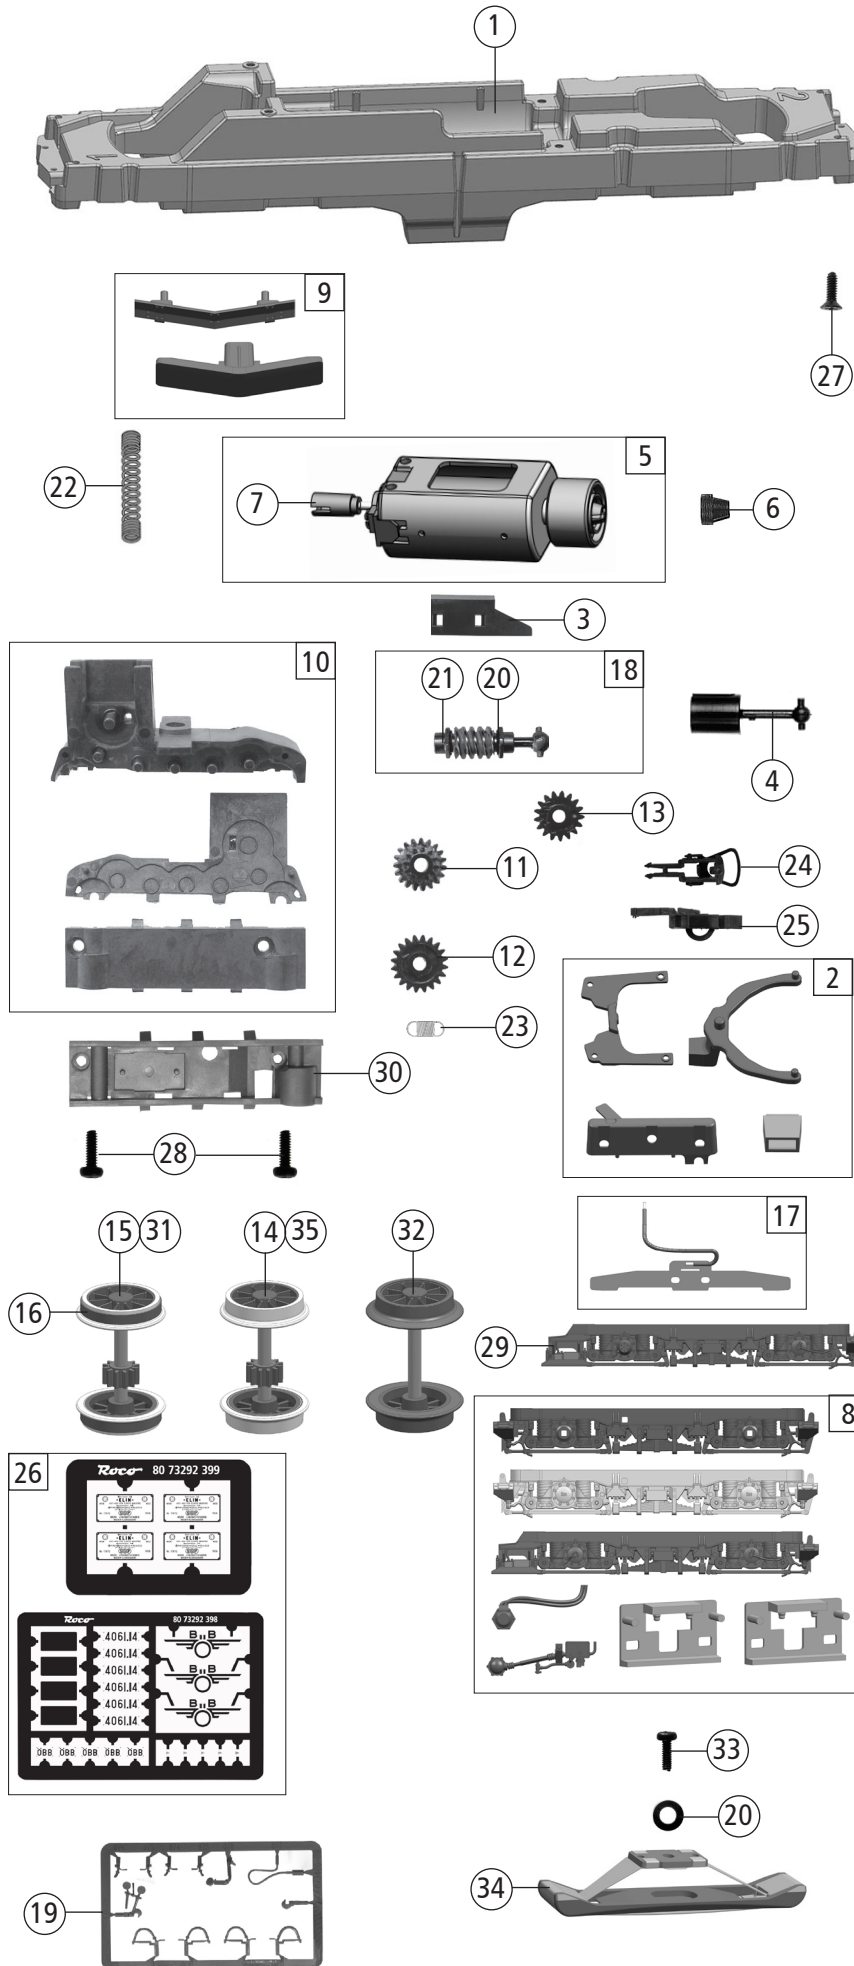

Änderungen in Konstruktion und Ausführung vorbehalten
We reserve the right to change the construction and specification

Pos. Nr. Pos.no.	Beschreibung Description	Art.-Nr. Art.no.	Preisgruppe Price bracket
1	Grundrahmen Basic frame	139795	18
2	TS-Deichsel, Lichtabdeckung Part set of drawbar, light cover	139797	6
3	Schneckendeckel Worm gear cover	125375	5
4	Kardanwelle Cardan shaft	87214	5
5	Motor Motor	139807	28
6	Kardanschale kurz 1,5 mm Cardan reception short 1,5mm	87129	4
7	Kardanschale 12mm Cardan reception 12mm	129631	4
8	TS-Blenden Part set bogie	139808	7
9	TS-Schienenräumer und Schürze Part set rail guard and skirt	139809	5
10	TS-Getriebe 3-teilig Part set gear 3-parts	130424	12
11	Schnecken Zahnrad Z=19/Z=12 Worm gear wheel Z=19/Z=12	125388	5
12	Zahnrad Z=22 Gear wheel Z=22	125389	4
13	Zahnrad Z=17 Gear wheel Z=17	125390	4
14	Radsatz mit Zahnrad ohne Haftring Wheelset w. gear wheel w/o tract.tyre	139811	11
15	Radsatz mit Zahnrad mit 2 Haftringen Wheelset w. gear wheel w.2 tract.tyres	139812	12
16	Haftrings.10Stk.10,3 bis 12,8mm Set with traction tyres 10pieces	40069	---
17	Radkontakt mit Litze Wheel contact with lead	139813	7
18	Schneckensatz mit Kardankugel Set of worm gear incl.cardan ball	139814	12
19	TS-Bremsschläuche und Zughaken Part set of brake tubes & coupling hooks	139832	7
20	Beilagscheibe Washer	86108	3
21	Lager für Schneckenachse Bearing for worm gear axle	89749	6
22	Kontaktfeder Contact spring	139833	5
23	Zugfeder Draw spring	86208	3
24	Standardkupplung Standard coupling	89246	6
25	Kurzkupplung - Vorentkupplung Short coupling- pre-uncoupling	115550	6
26	Tafelsätze Set of panels	139965	14
27	SK-Schraube M1,6x5 Screw M1,6x5	115317	4
28	GF-Schraube M1,6x5 mm Self-tapping screw M1,6x5 mm	115269	3
29	Blende rechts vorne Front bogie right	139956	5
AC-Wechselstrom			
30	Getriebeboden Gear bottom	130427	9
31	Radsatz mit Zahnrad mit 2 Haftringen Wheelset w. gear wheel w.2 tract.tyres	139836	12
32	Radsatz ohne Zahnrad ohne Haftring Wheelset w/o gear wheel w/o tract.tyre	139837	10
33	GF-Schraube M1,6x4 mm Self-tapping screw M1,6x4 mm	114850	3
34	Schleifer 46 mm Center pick-up	86031	14
35	Radsatz mit Zahnrad ohne Haftring Wheelset w. gear wheel w/o tract.tyre	139838	11